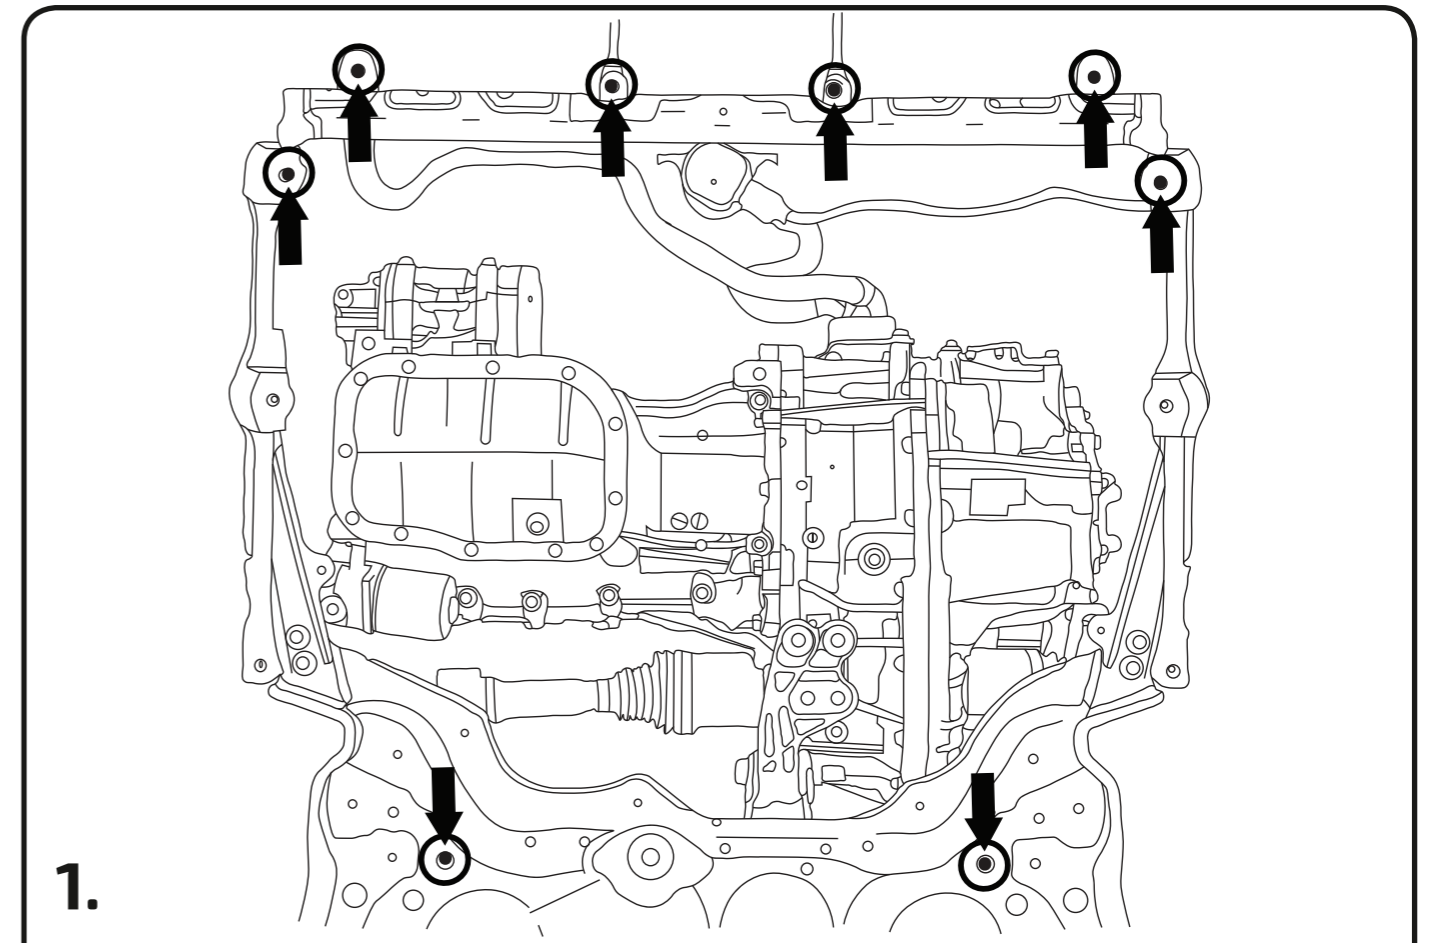

#0950

**TOYOTA COROLA E21 SEDAN 1.8I HYBRID, A, 2018-
TOYOTA PRIUS ZVW50R 2015-**

2.0950.00
Toyota Corola E21