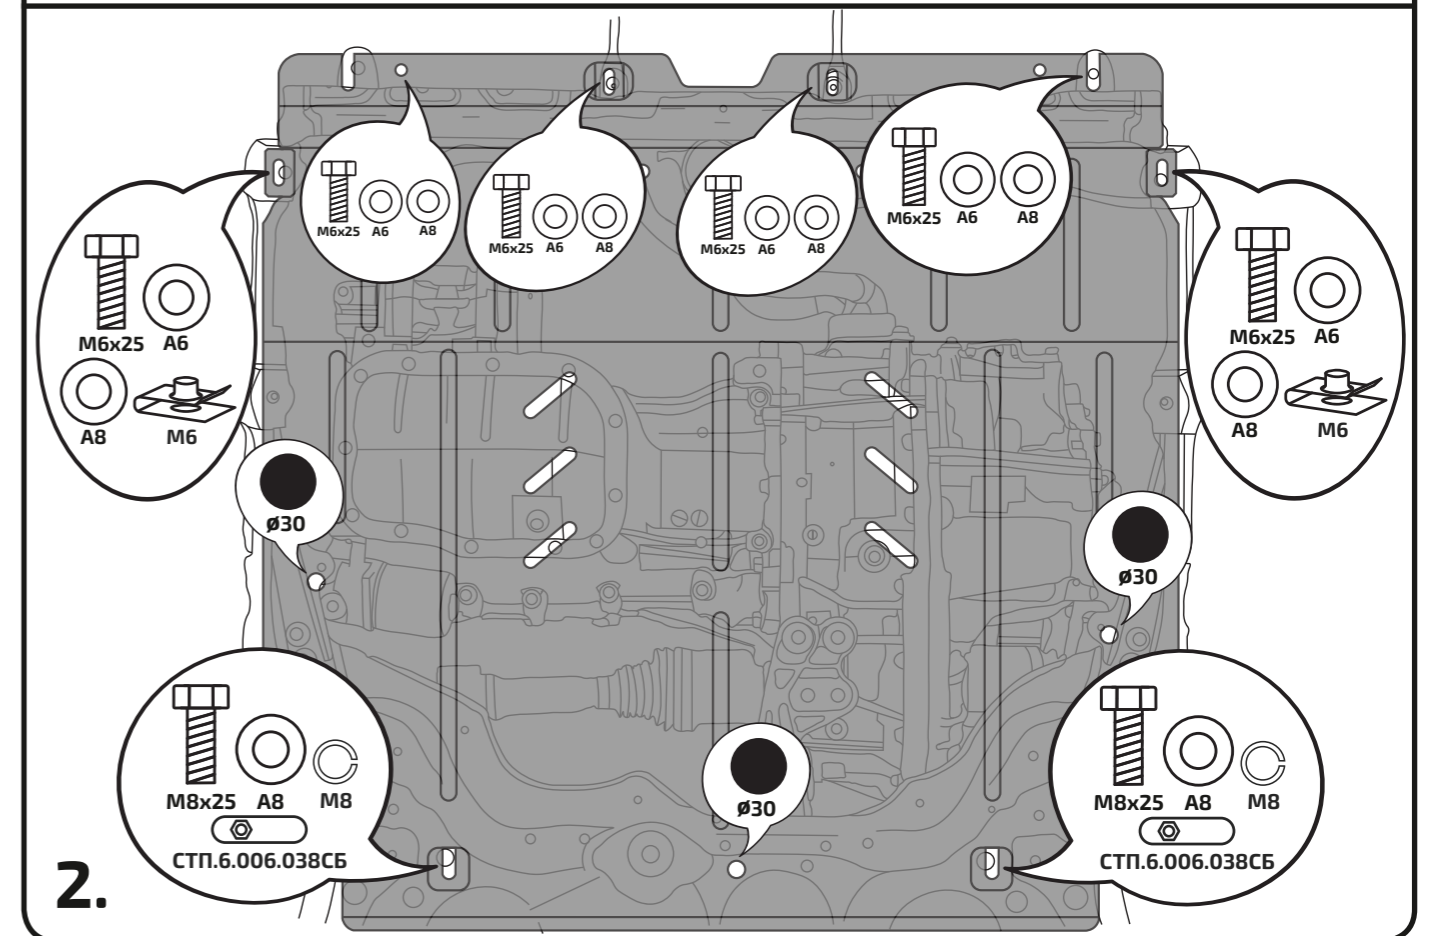

#0950

**TOYOTA COROLA E21 SEDAN 1.8I HYBRID, A, 2018-
TOYOTA PRIUS ZVW50R 2015-**

2.0950.00
Toyota Corola E21