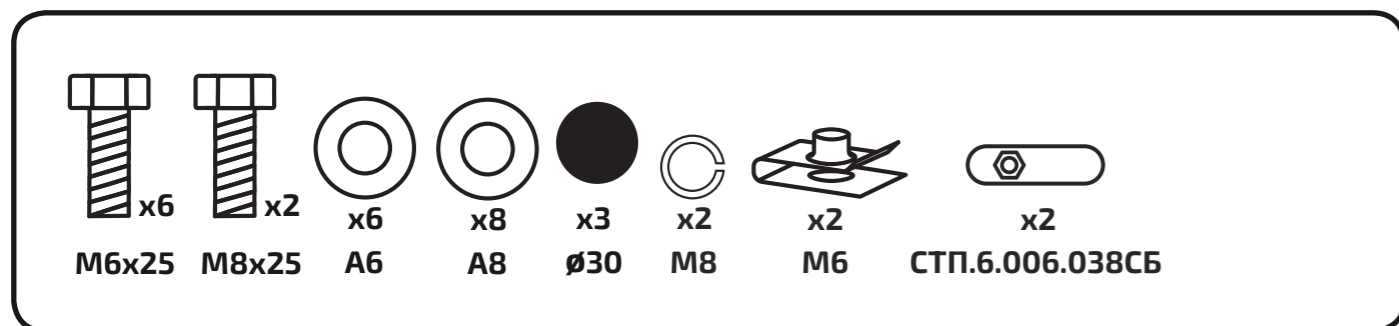

#0950

**TOYOTA COROLA E21 SEDAN 1.8I HYBRID, A, 2018-
TOYOTA PRIUS ZVW50R 2015-**

2.0950.00
Toyota Corola E21