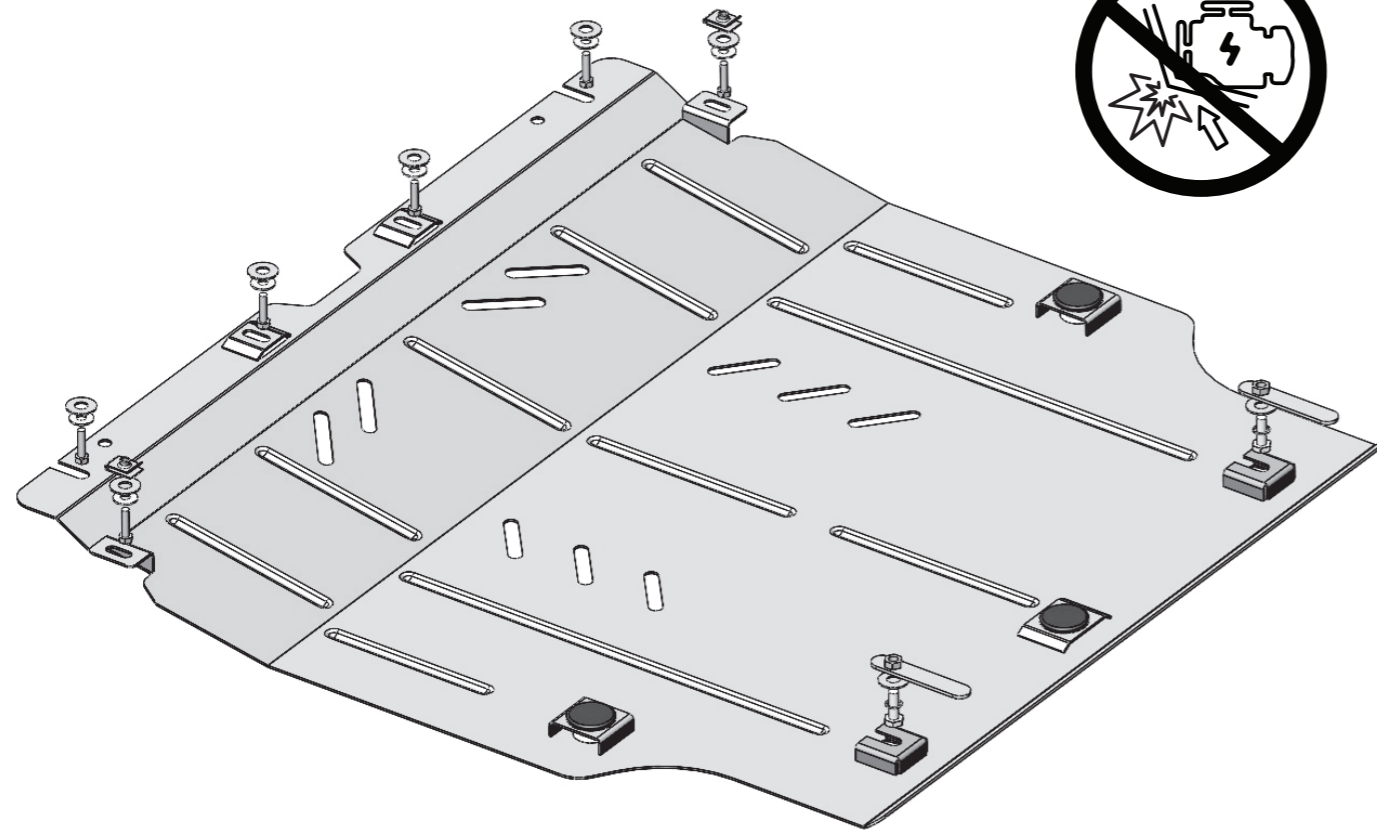

#0950

**TOYOTA COROLA E21 SEDAN 1.8I HYBRID, A, 2018-
TOYOTA PRIUS ZVW50R 2015-**

2.0950.00
Toyota Corola E21