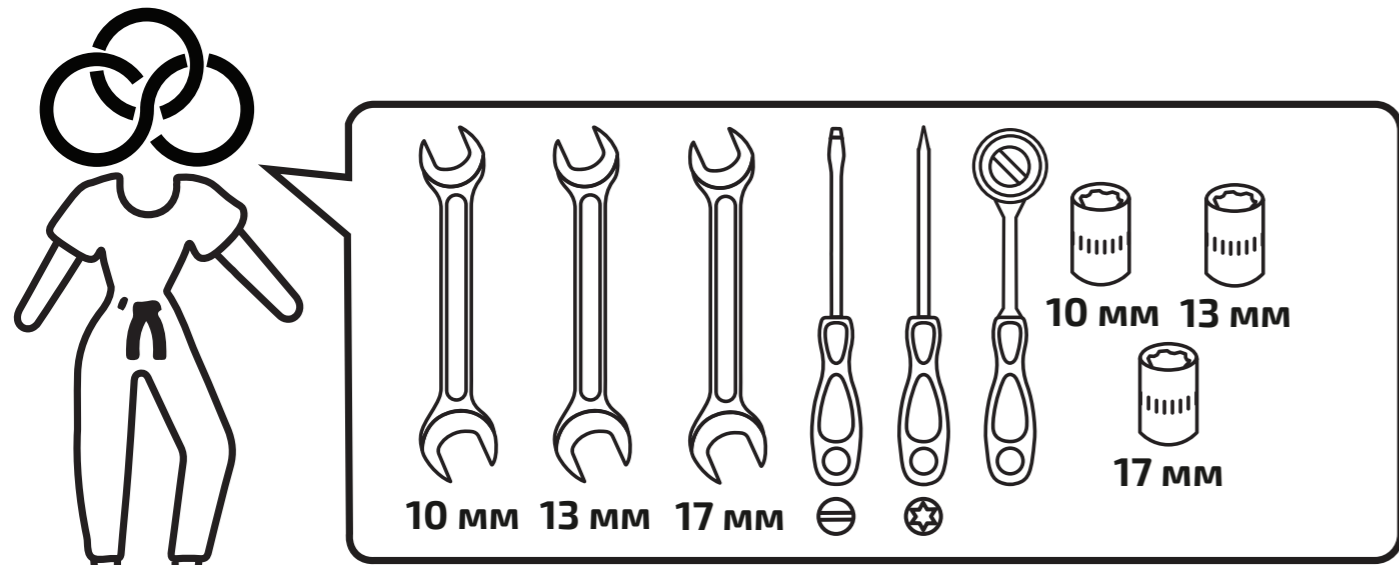

#0950

**TOYOTA COROLA E21 SEDAN 1.8I HYBRID, A, 2018-
TOYOTA PRIUS ZVW50R 2015-**

2.0950.00
Toyota Corola E21